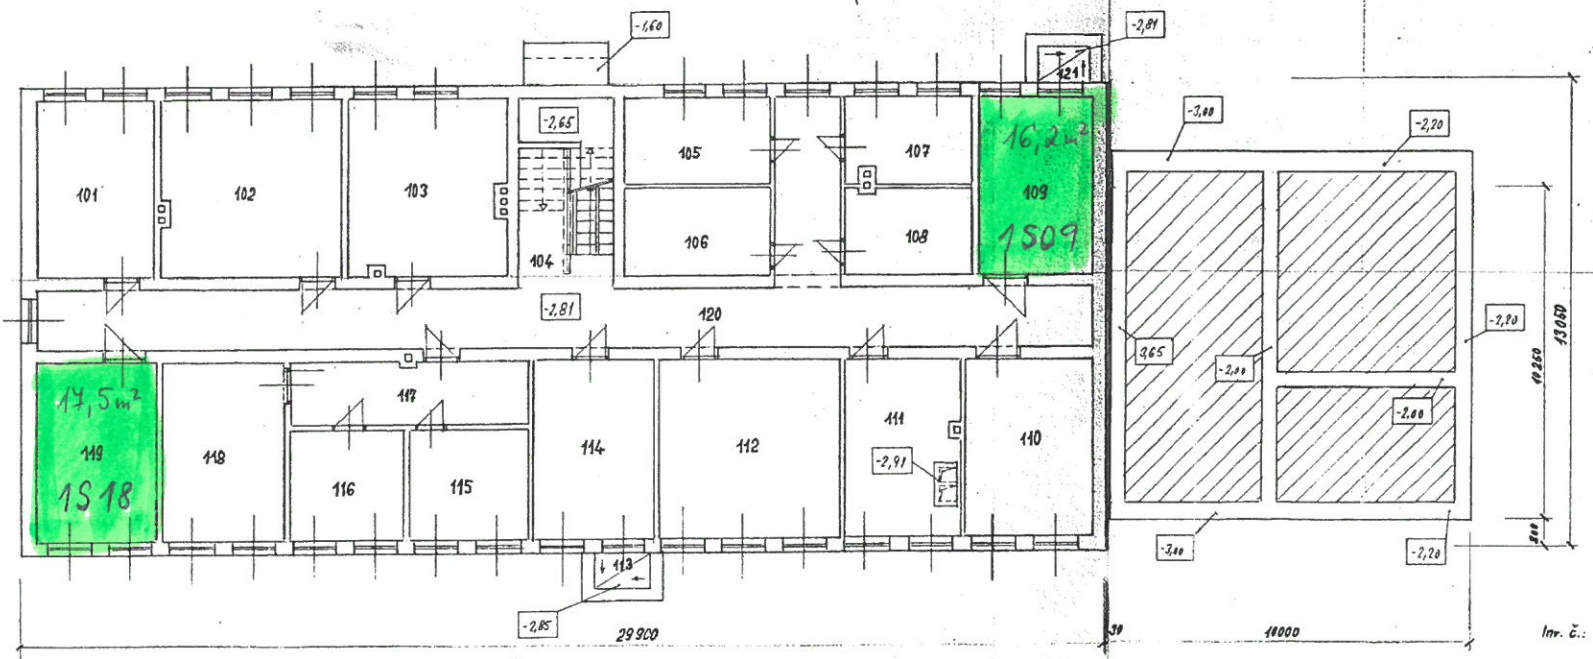

I. PODZEMNÍ PODLAŽÍ

1: 100

Inv. č.: 2212

ATU - Staré Město u Uh. Hradiště

TU	DÚ	km
2401	22	440,276