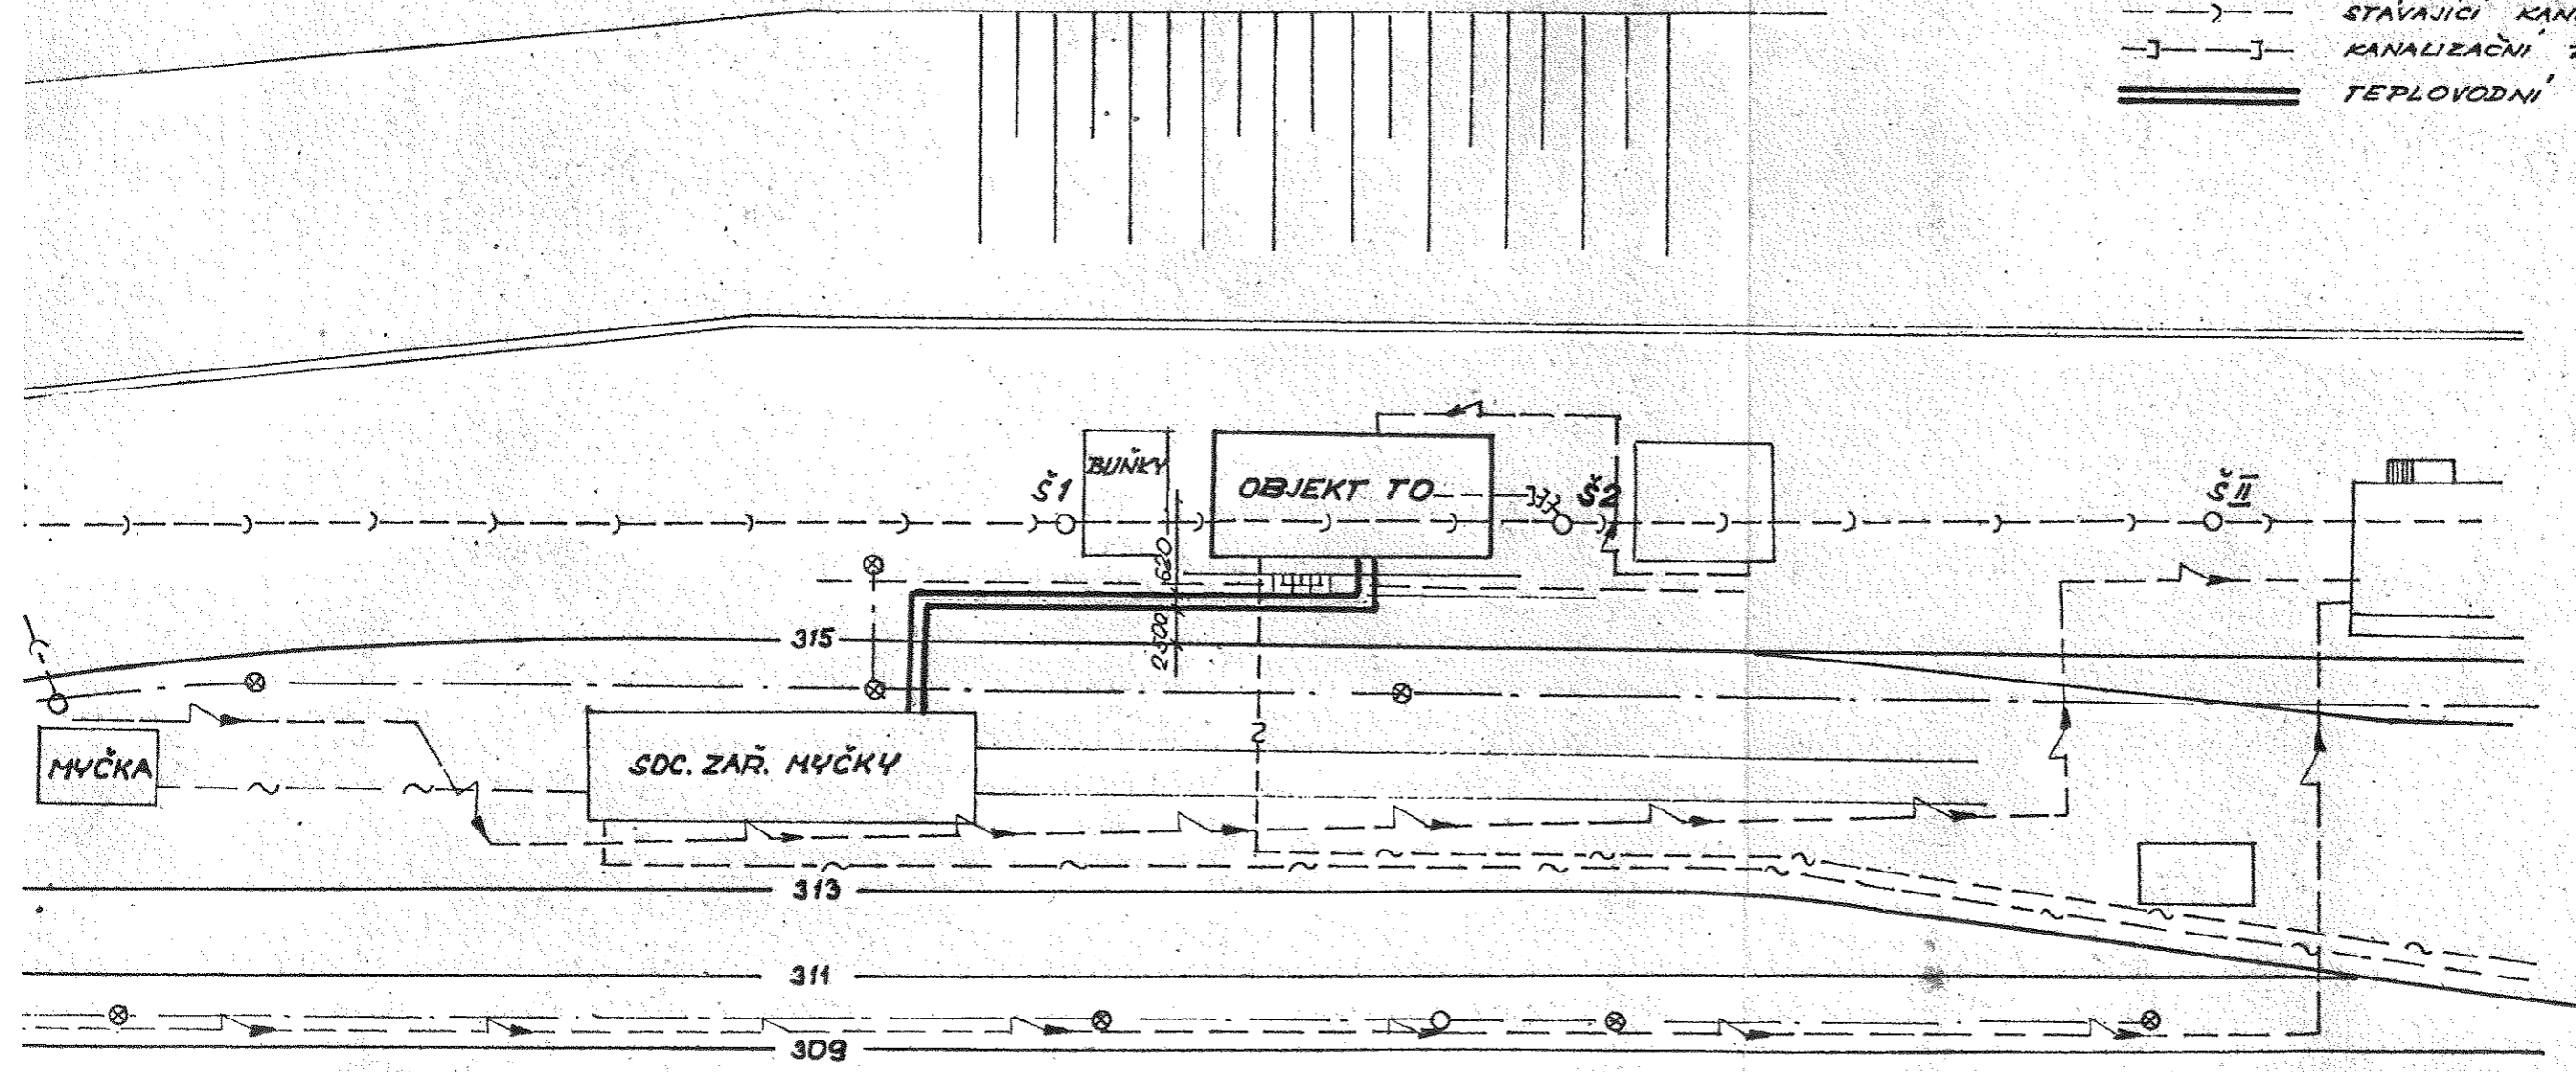

TEPLOVODNÍ KANÁL

LEGENDA :

-  NOVÁ EL. KABEL. PŘÍPOJKA
-  STÁV. KABEL. ROZVOD NN
-  STÁV. VODOVOD. ROZVOD Ø 80
-  VODOVOD. PŘÍPOJKA Ø 6/4"
-  KABEL. SDEĽ. ZAŘÍZENÍ
-  KABELY VENKOV. OSVĚTLENÍ
-  STÁVAJÍCÍ KANALIZACE
-  KANALIZAČNÍ PŘÍPOJKA
-  TEPLOVODNÍ KANÁL

ING. ŠEDIVEC KRIPNER KRIPNER SLADKA ING. ŠEDIVEC
 ZAPADOČESKÝ CHEB
 ČSD - SPRÁVA JIHOZÁPADNÍ DRAHY V PLZNI
 CHEB - TO
 PŘÍPOJENÍ NA KOTELNU MVČKY
 SO 0027 - TEPLOVODNÍ KANÁL

SITUACE