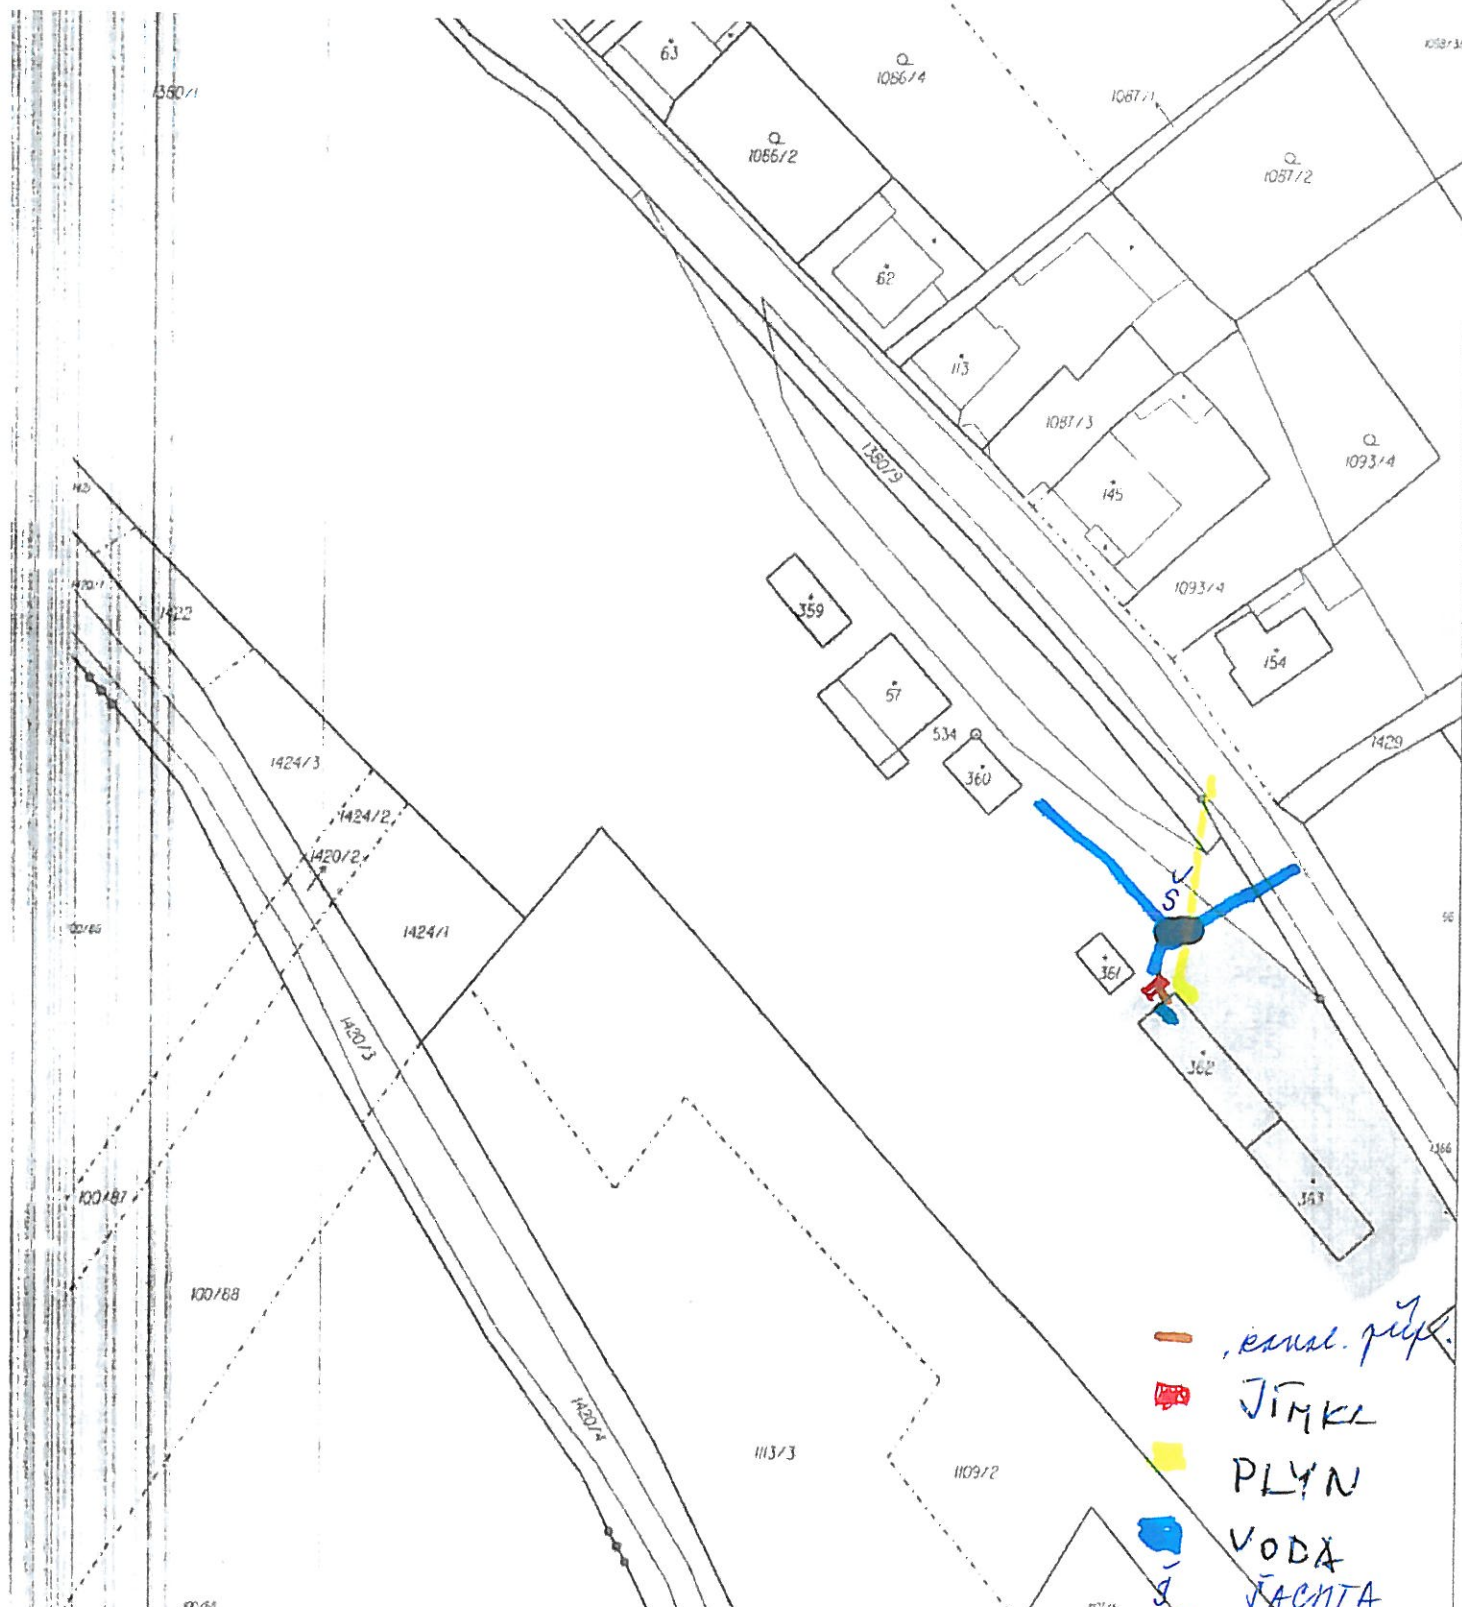

ZÁKRES IS a IO TS 75/2013 k.ú. Velké Žernoseky

— ,kmal. plyn.
■ JIMKI
■ PLYN
■ VODA
■ JACHTA

Katastrální úřad pro Ústecký kraj, katastrální pracoviště Litoměřice	Okres Litoměřice	Obec Žalhostice	Stav k 12. 5. 2008, 13:58:00
461/2008 Žalhostice	Mapový list č. LITOMĚŘICE 4-5/42	Měřítko 1:1000	Podpis <i>KUH</i> Číslo 0883/2008 Razítko

KOPIE KATASTRÁLNÍ MAPY