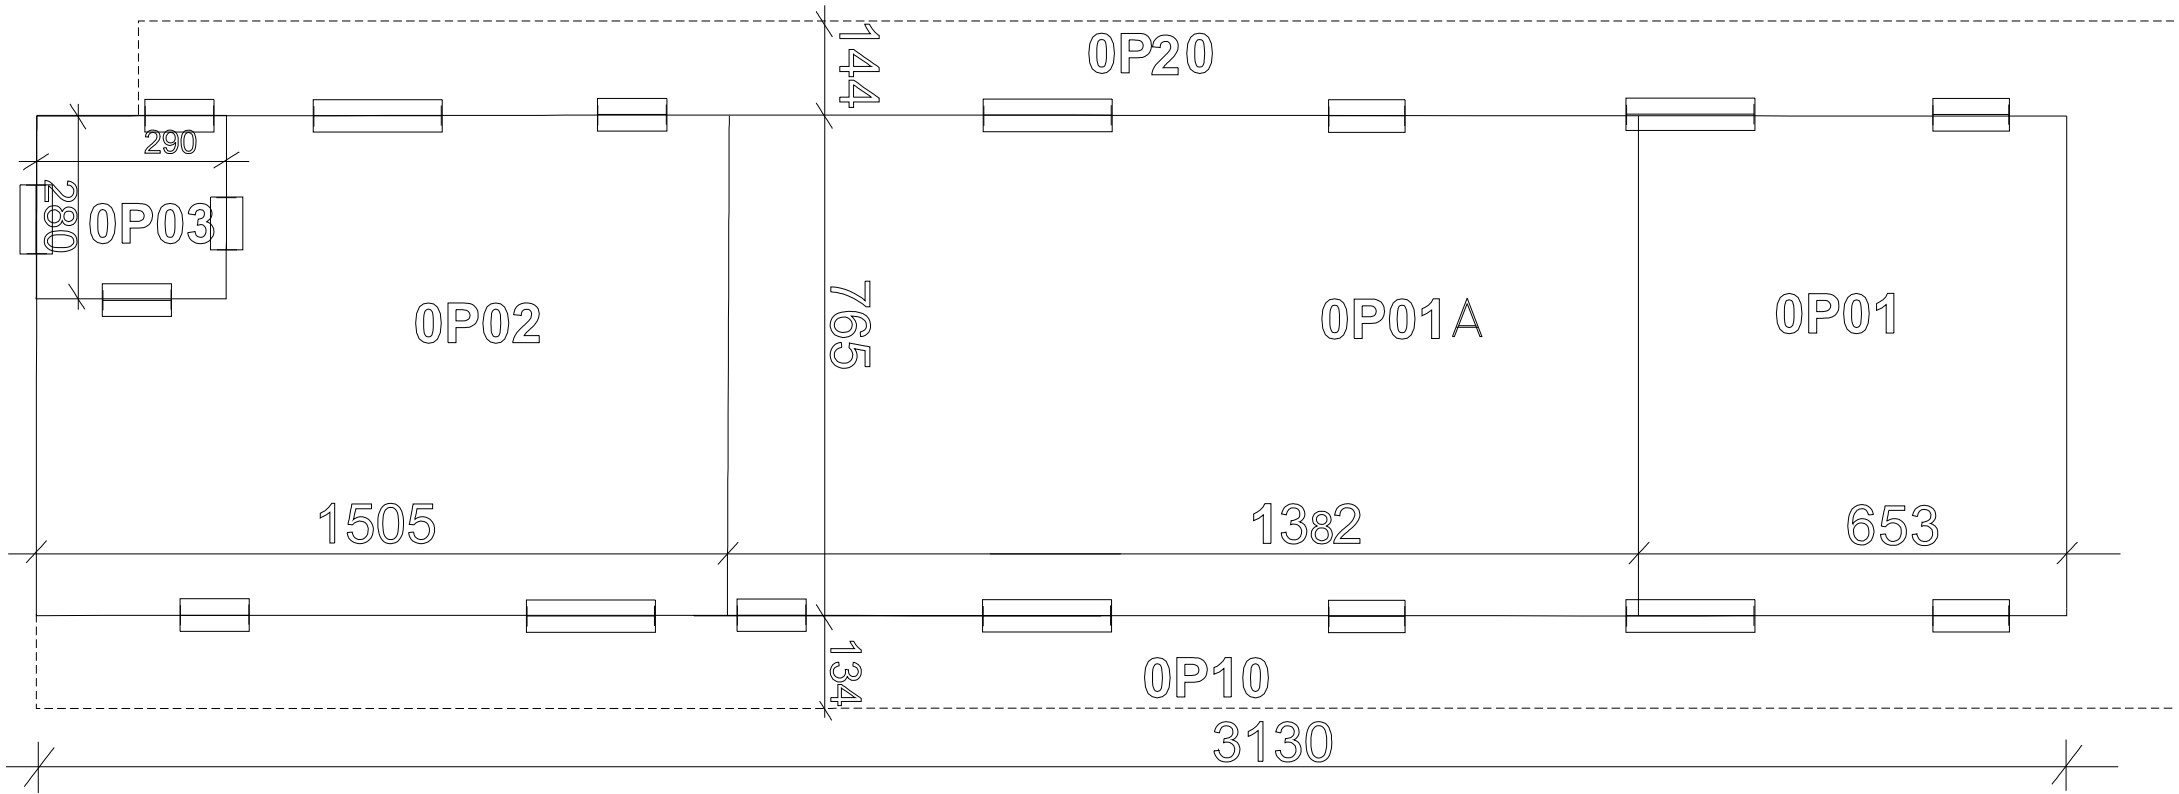

Dolní Lipka - skladiště žst. IC5000178673

koleje